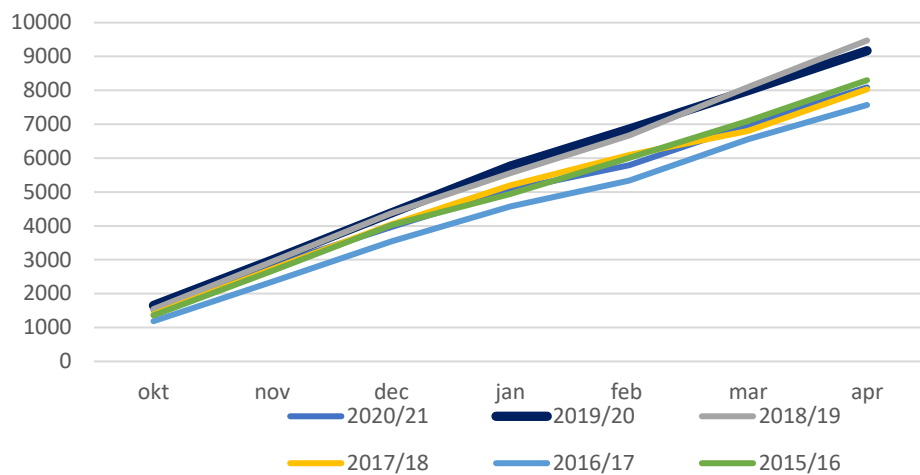

Skodsborg Vikingelaug Akkumulerede bade i sæsonen

	okt	nov	dec	jan	feb	mar	apr
2020/21	1524	2836	3958	5015	5675	6647	8089
2019/20	1651	2991	4382	5761	6862	7995	9170
2018/19	1544	2943	4374	5557	6668	8096	9473
2017/18	1392	2728	4044	5198	6089	6806	8033
2016/17	1187	2349	3545	4577	5341	6556	7569
2015/16	1359	2674	4027	4938	6011	7095	8300